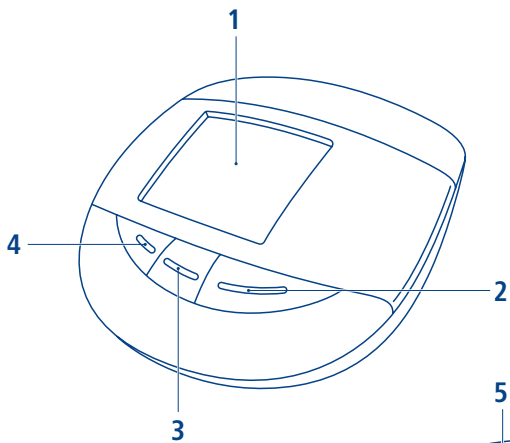

Tensoval®

comfort

Návod k použití
Návod na použitie
Instrukcja obsługi
Használati utasítás
Ръководство за употреба
Instructions for use

■ Český

- 1 Extra velký LCD displej
- 2 Tlačítko Start/Stop
- 3 Tlačítko paměti uživatele 2
- 4 Tlačítko paměti uživatele 1
- 5 Příhrádka na baterie
- 6 Zdířka pro připojení síťového adaptéru
- 7 Zdířka pro připojení manžety
- 8 Manžeta s kovovým třmínkem (standardní manžeta) pro obvod paže 22 až 32 cm, resp 32 až 42 cm

■ Slovensky

- 1 Extra veľký LCD displej
- 2 Tlačidlo Start/Stop
- 3 Tlačidlo pamäte užívateľa 2
- 4 Tlačidlo pamäte užívateľa 1
- 5 Priehradka na batérie
- 6 Otvor na pripojenie sieťového adaptéra
- 7 Otvor na pripojenie manžety
- 8 Manžeta s kovovým krúžkom (štandardná manžeta) na obvod ramena 22 až 32 cm, resp. 32 až 42 cm

■ Polski

- 1 Wyjątkowo duży wyświetlacz LCD
- 2 Przycisk Start/Stop
- 3 Przycisk pamięci 2
- 4 Przycisk pamięci 1
- 5 Schowek na baterie
- 6 Gniazdo zasilania
- 7 Gniazdo do podłączenia mankietu
- 8 Mankiet z klamrą zaciskową przeznaczony dla ramienia o obwodzie 22 – 32 cm lub 32 – 42 cm

■ Български

- 1 Голям LCD дисплей
- 2 Бутон Start/Stop
- 3 Бутон за запаметяване 2
- 4 Бутон за запаметяване 1
- 5 Гнездо за батериите
- 6 Гнездо за включване към мрежата
- 7 Гнездо за свързване на маншон
- 8 Маншет със стягаща скоба (стандартен маншон) за обиколка на ръката над лакътя 22 – 32 cm или 32 – 42 cm