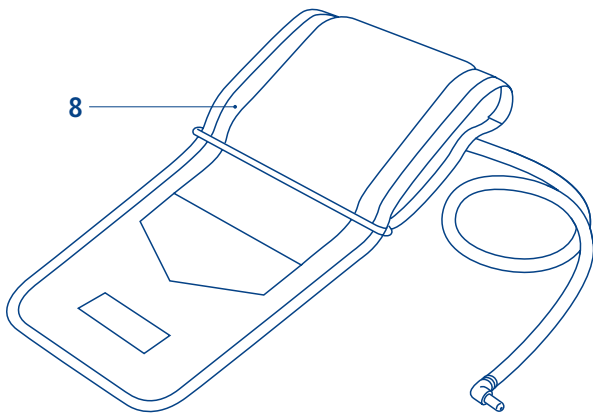

Tensoval®

comfort

Návod k použití
Návod na použitie
Instrukcja obsługi
Használati utasítás
Ръководство за употреба
Instructions for use

■ Český

- 1 Extra velký LCD displej
- 2 Tlačítko Start/Stop
- 3 Tlačítko paměti uživatele 2
- 4 Tlačítko paměti uživatele 1
- 5 Příhrádka na baterie
- 6 Zdířka pro připojení síťového adaptéru
- 7 Zdířka pro připojení manžety
- 8 Manžeta s kovovým třmínkem (standardní manžeta) pro obvod paže 22 až 32 cm, resp 32 až 42 cm

■ Slovensky

- 1 Extra veľký LCD displej
- 2 Tlačidlo Start/Stop
- 3 Tlačidlo pamäte užívateľa 2
- 4 Tlačidlo pamäte užívateľa 1
- 5 Priehradka na batérie
- 6 Otvor na pripojenie sieťového adaptéra
- 7 Otvor na pripojenie manžety
- 8 Manžeta s kovovým krúžkom (štandardná manžeta) na obvod ramena 22 až 32 cm, resp. 32 až 42 cm

■ Polski

- 1 Wyjątkowo duży wyświetlacz LCD
- 2 Przycisk Start/Stop
- 3 Przycisk pamięci 2
- 4 Przycisk pamięci 1
- 5 Schowek na baterie
- 6 Gniazdo zasilania
- 7 Gniazdo do podłączenia mankietu
- 8 Mankiet z klamrą zaciskową przeznaczony dla ramienia o obwodzie 22 – 32 cm lub 32 – 42 cm

■ Magyar

- 1 Extra nagy LCD-kijelző
- 2 Start/Stop gomb
- 3 2. memóriagomb
- 4 1. memóriagomb
- 5 Elemtartó
- 6 Hálózati csatlakozóaljzat
- 7 Mandzsetta csatlakozóhüvelye
- 8 Normál, illetve nagyméretű mandzsetta 22 – 32 cm, illetve 32 – 42 cm felkarkerület esetén