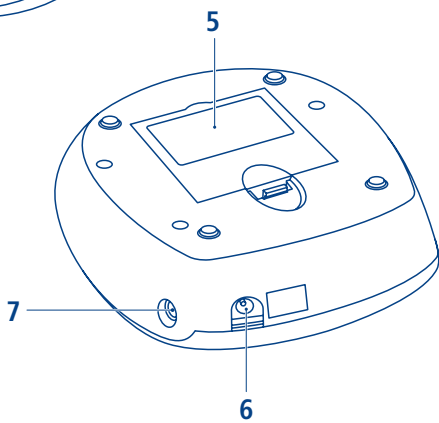

Tensoval®

comfort

Návod k použití
Návod na použitie
Instrukcja obsługi
Használati utasítás
Ръководство за употреба
Instructions for use

■ Český

- 1 Extra velký LCD displej
- 2 Tlačítko Start/Stop
- 3 Tlačítko paměti uživatele 2
- 4 Tlačítko paměti uživatele 1
- 5 Příhrádka na baterie
- 6 Zdířka pro připojení síťového adaptéru
- 7 Zdířka pro připojení manžety
- 8 Manžeta s kovovým třmínkem (standardní manžeta) pro obvod paže 22 až 32 cm, resp 32 až 42 cm

■ Slovensky

- 1 Extra veľký LCD displej
- 2 Tlačidlo Start/Stop
- 3 Tlačidlo pamäte užívateľa 2
- 4 Tlačidlo pamäte užívateľa 1
- 5 Priehradka na batérie
- 6 Otvor na pripojenie sieťového adaptéra
- 7 Otvor na pripojenie manžety
- 8 Manžeta s kovovým krúžkom (štandardná manžeta) na obvod ramena 22 až 32 cm, resp. 32 až 42 cm

■ Polski

- 1 Wyjątkowo duży wyświetlacz LCD
- 2 Przycisk Start/Stop
- 3 Przycisk pamięci 2
- 4 Przycisk pamięci 1
- 5 Schowek na baterie
- 6 Gniazdo zasilania
- 7 Gniazdo do podłączenia mankietu
- 8 Mankiet z klamrą zaciskową przeznaczony dla ramienia o obwodzie 22 – 32 cm lub 32 – 42 cm

■ Magyar

- 1 Extra nagy LCD-kijelző
- 2 Start/Stop gomb
- 3 2. memóriagomb
- 4 1. memóriagomb
- 5 Elemtartó
- 6 Hálózati csatlakozóaljzat
- 7 Mandzsetta csatlakozóhüvelye
- 8 Normál, illetve nagyméretű mandzsetta 22 – 32 cm, illetve 32 – 42 cm felkarkerület esetén